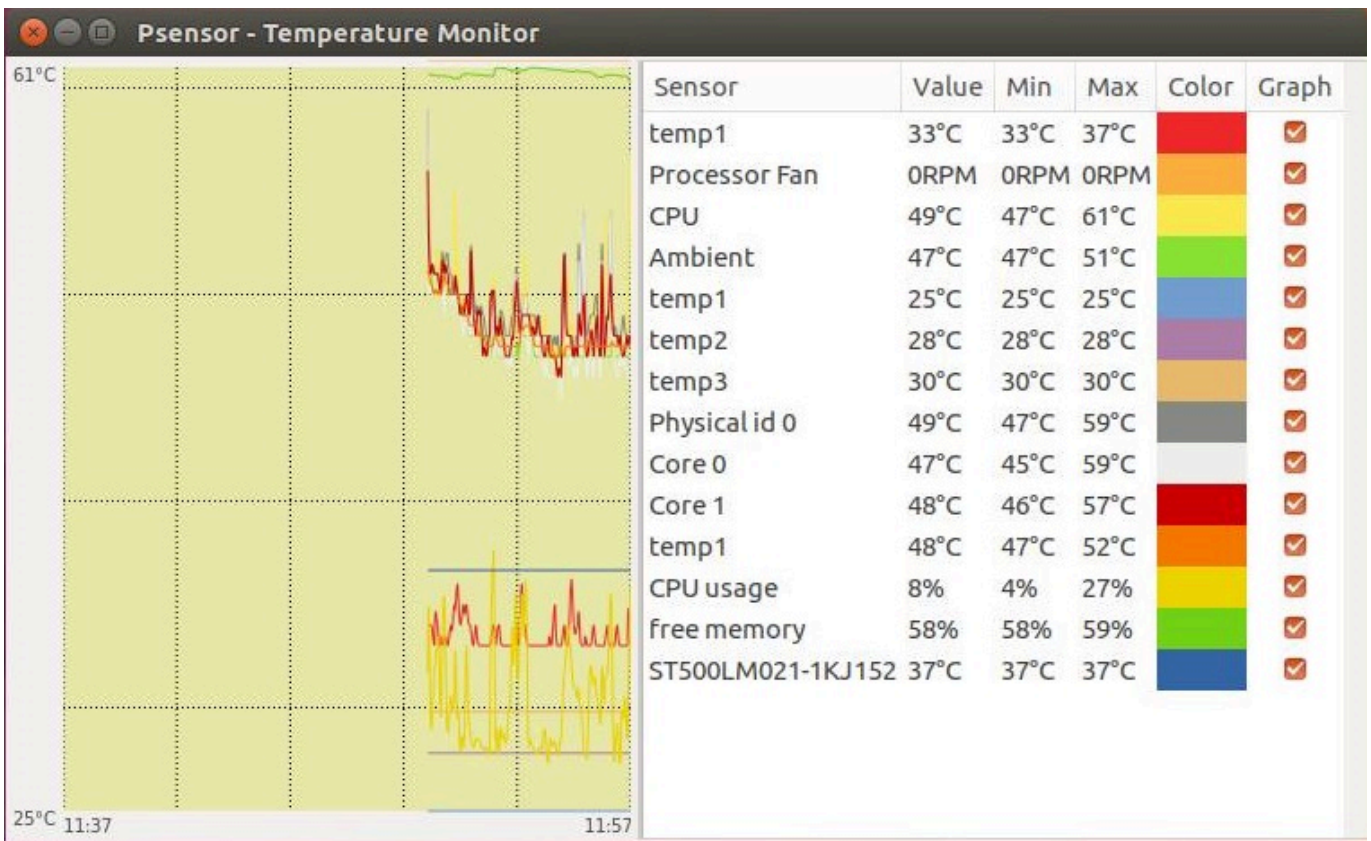

[Temp Monitor 1.1.5](#)

[Temp Monitor 1.1.5](#)